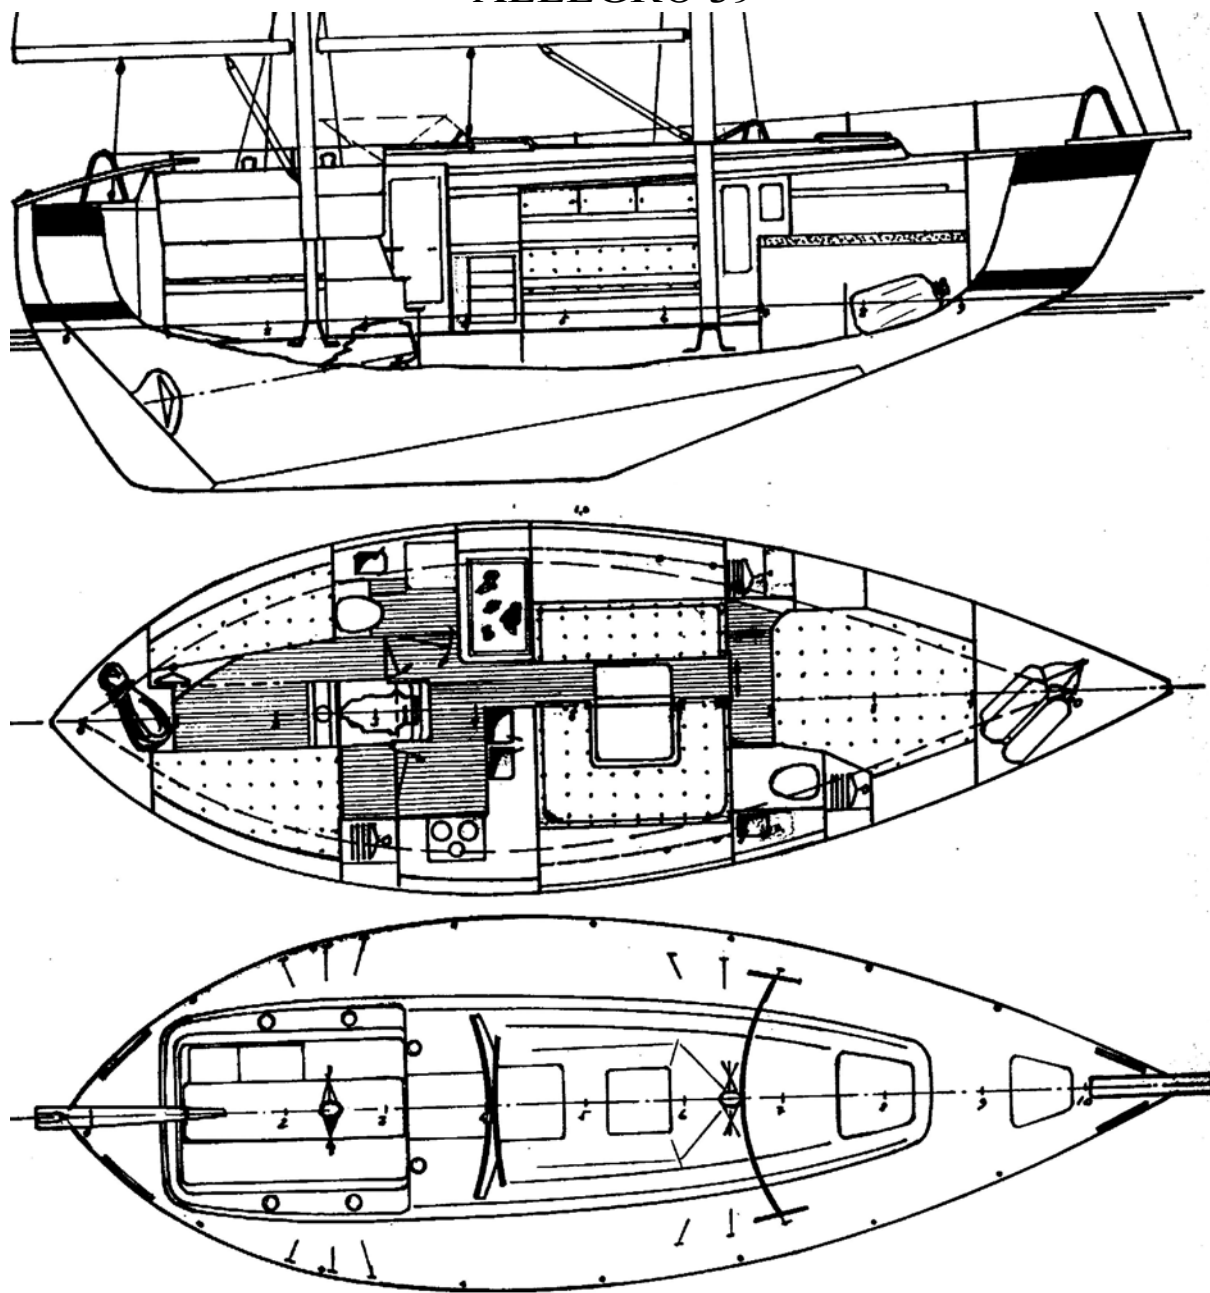

ALLEGRO 39

Huvuddata:

Längd över allt	11,99 m
Längd i vattenlinjen	10,70 m
Bredd	3,99 m
Djupgående	1,82 m
Barlast	4.100 kg
Displacement	9.400 kg
Kryssarea	75 m ²