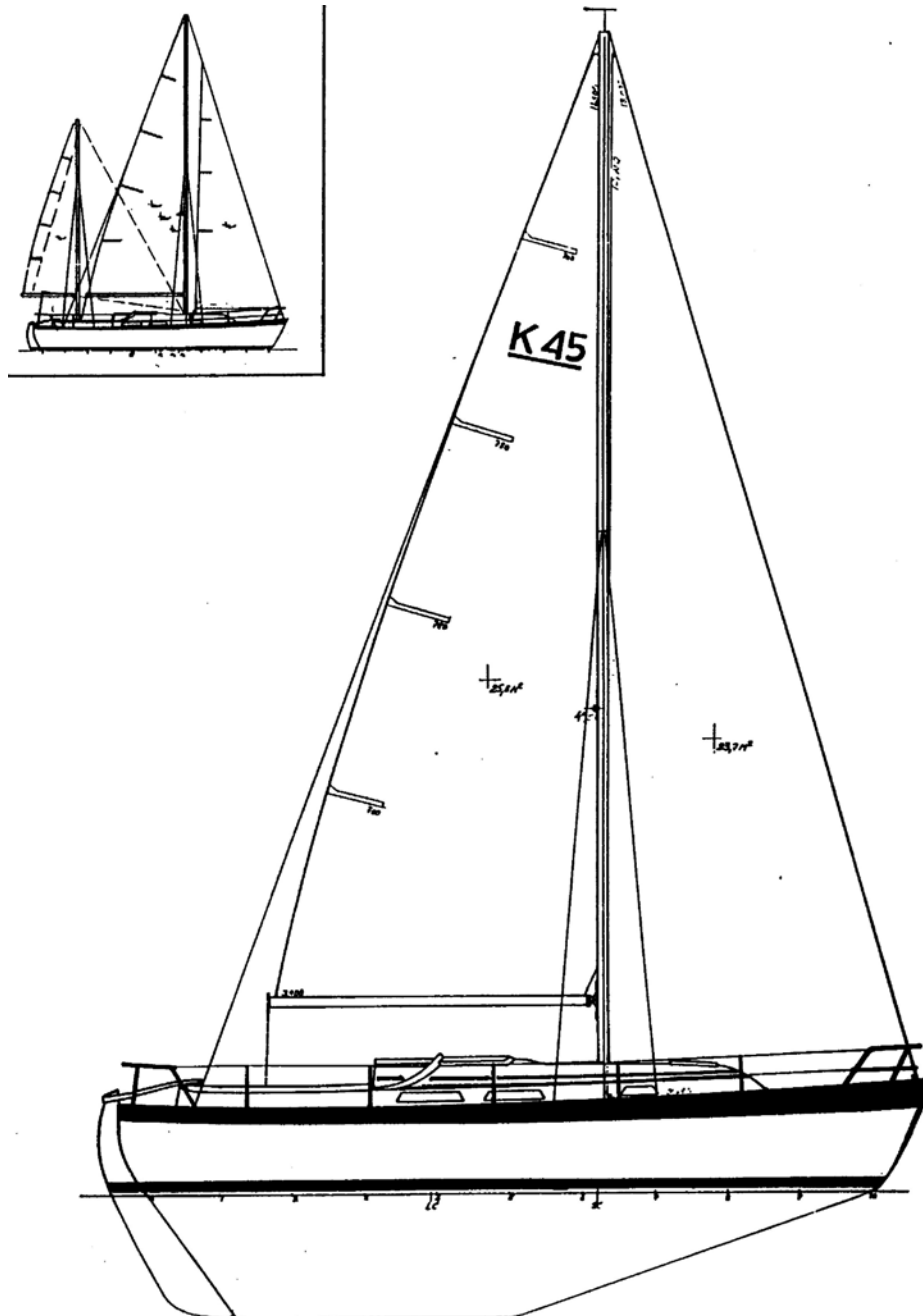

ALLEGRO 33.1

Huvuddata:

Längd över allt	9,81 m
Längd i vattenlinjen	8,82 m
Bredd	3,33 m
Djupgående	1,50 m
Barlast	2.800 k
Deplacement	6.200 kg
Kryssarea	49 m ²