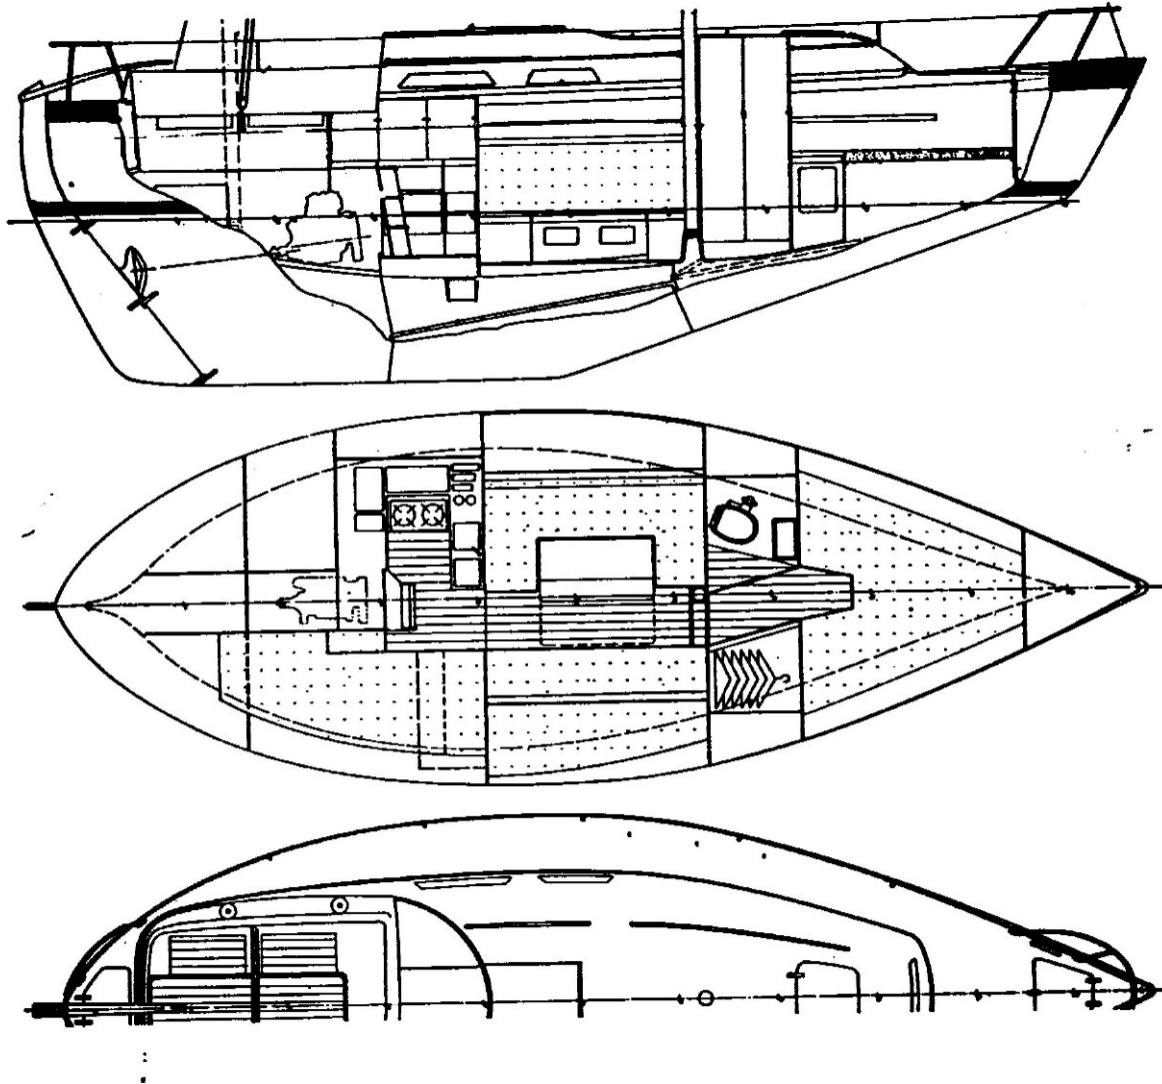

## ALLEGRO 33.1

## Huvuddata:

Längd över allt	9,81 m
Längd i vattenlinjen	8,82 m
Bredd	3,33 m
Djupgående	1,50 m
Barlast	2.800 k
Displacement	6.200 kg
Kryssarea	49 m <sup>2</sup>