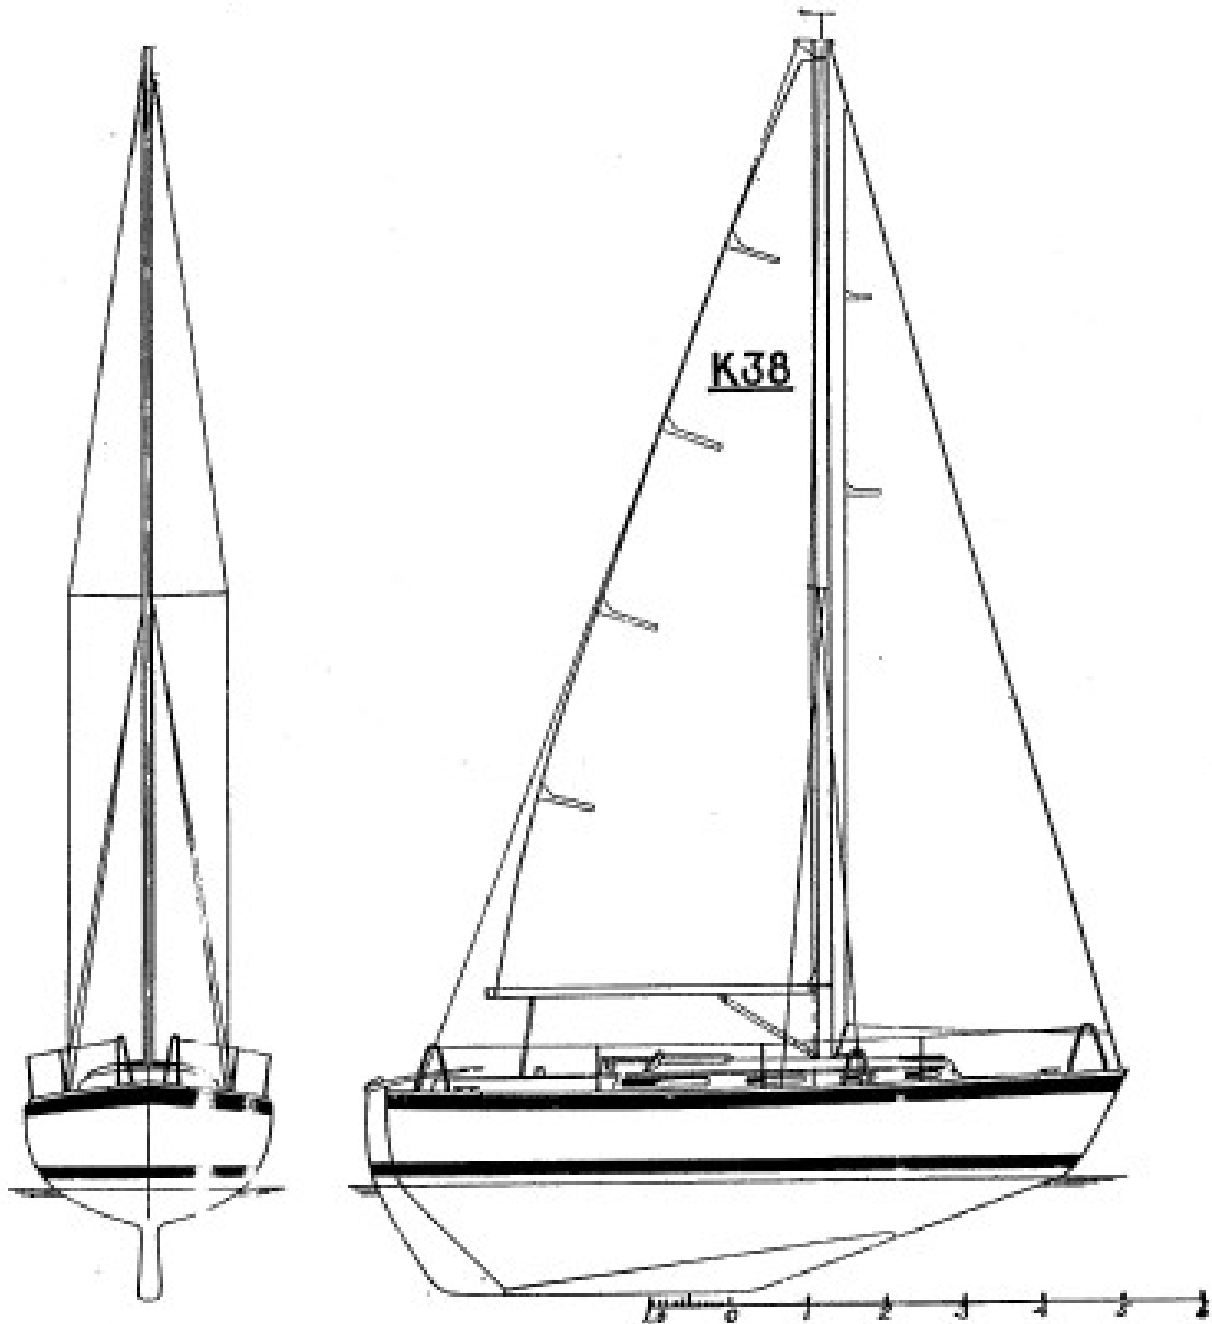

## ALLEGRO 30

### Huvuddata:

Längd över allt	9,45 m
Längd i vattenlinjen	8,34 m
Bredd	3,15 m
Djupgående	1,45 m
Barlast	2 050 kg
Deplacement	4 500 kg
Kryssarea	45 m <sup>2</sup>