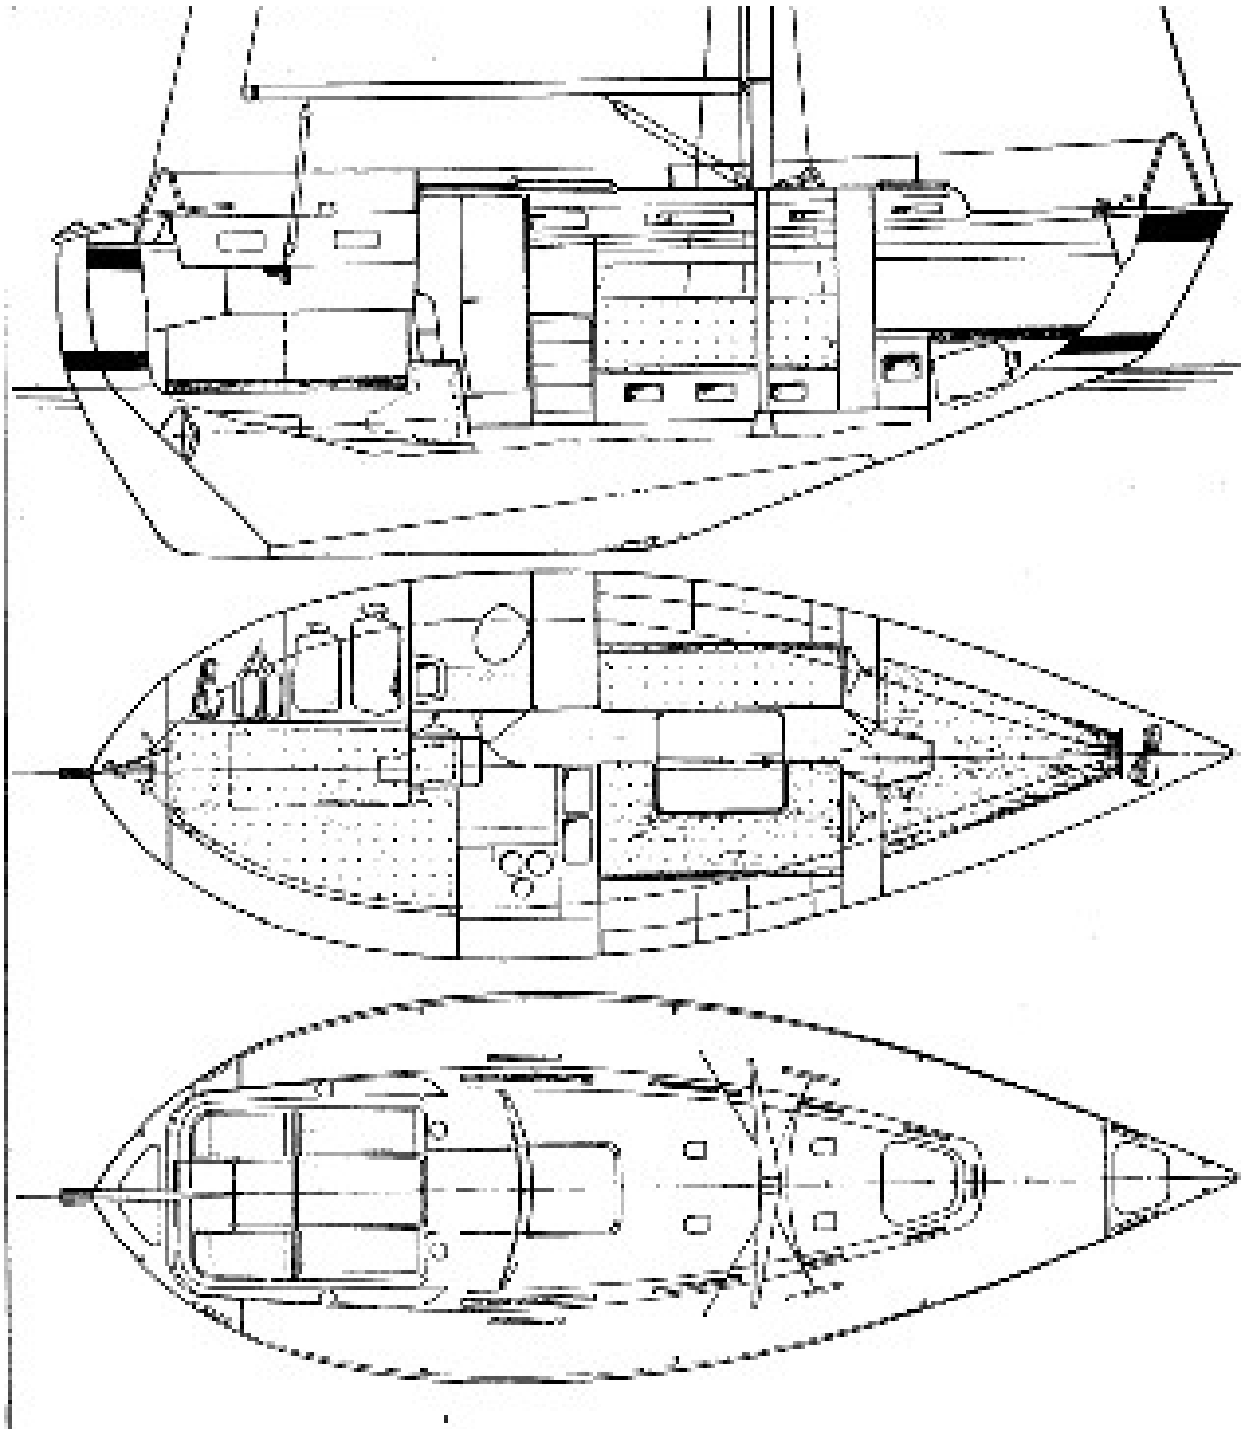

ALLEGRO 30

Huvuddata:

Längd över allt	9,45 m
Längd i vattenlinjen	8,34 m
Bredd	3,15 m
Djupgående	1,45 m
Barlast	2 050 kg
Deplacement	4 500 kg
Kryssarea	45 m ²